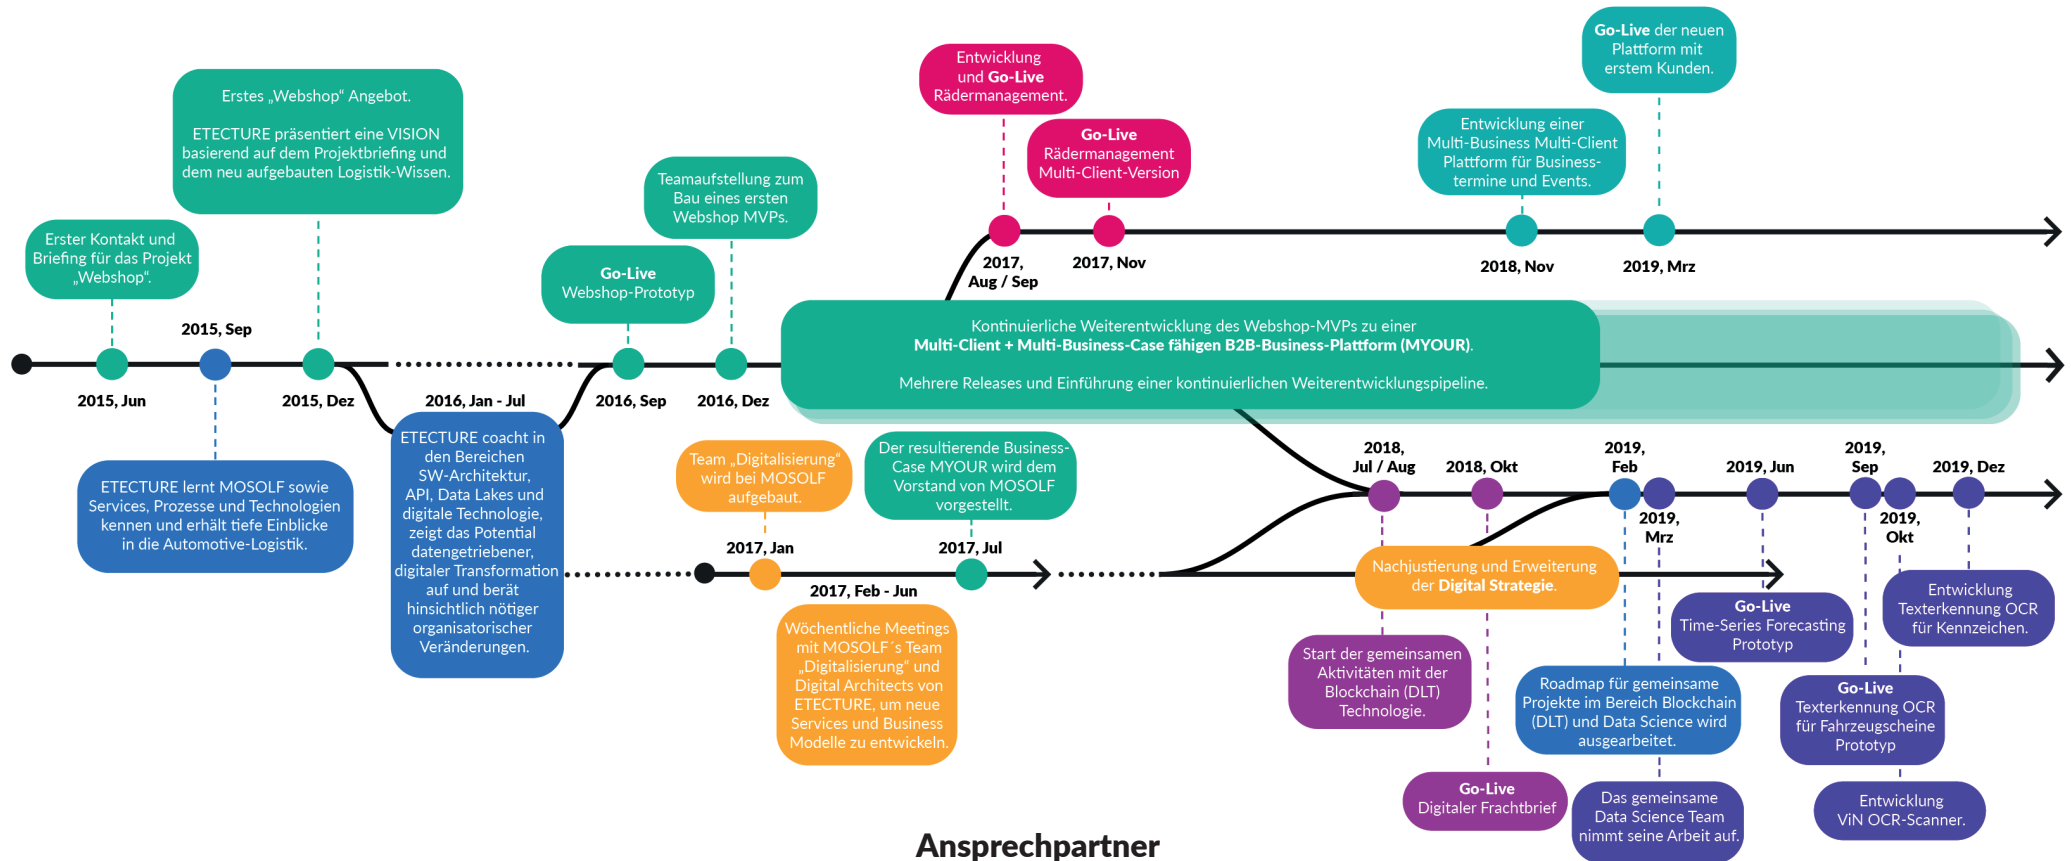

Mosolf SE & Co. KG & ETECTURE

Die Entwicklung unserer Zusammenarbeit: Vom Dienstleister zum Innovationspartner auf Augenhöhe

Ansprechpartner

Bastian Naurath
 Geschäftsführer ETECTURE Düsseldorf GmbH
 Telefon +49 151 42486295
 bastian.naurath@etecture.de

www.etecture.de/mosolf